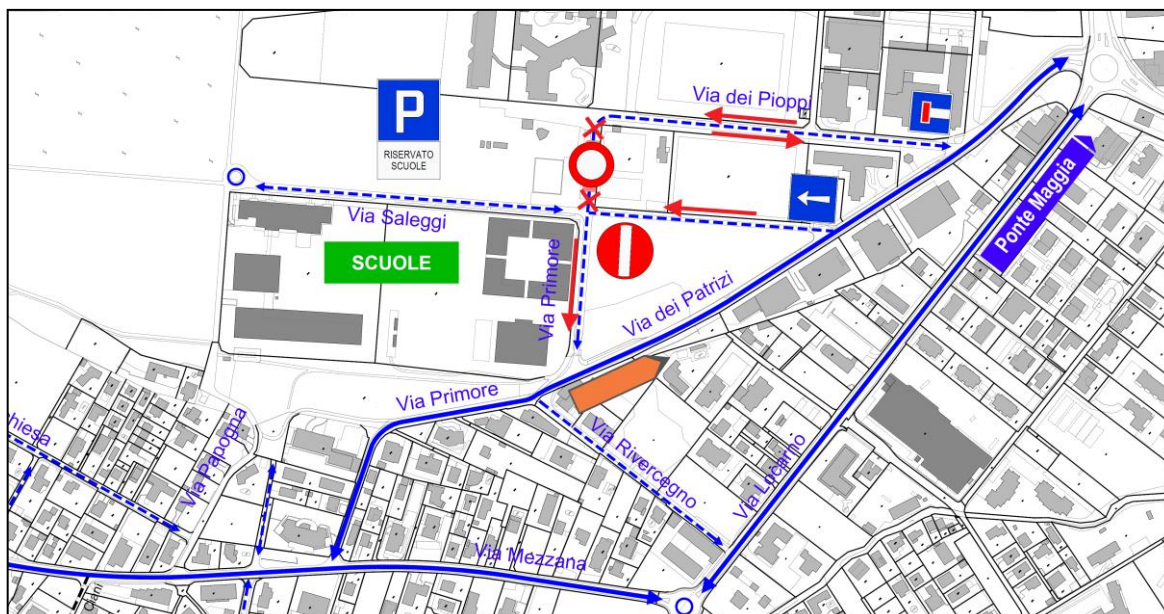

COMUNE DI LOSONE

CANTIERE VIA DEI PIOPPI – VIA PRIMORE

AVVISO AI CONFINANTI E ISTITUTI SCOLASTICI

In riferimento all'avanzamento del cantiere, il Municipio avvisa che a causa dei lavori di sottostruttura lungo la tratta di Via Primore, tra l'intersezione con Via dei Pioppi e l'intersezione con Via ai Saleggi

dal 29 agosto a fine settembre 2022

- l'accesso veicolare al comparto scuole e ai posteggi "a lisca di pesce" adiacenti ai campi da tennis sarà interrotto all'altezza dell'accesso all'Albergo Losone,
- Via dei Pioppi resta percorribile con doppio senso di circolazione; i posteggi laterali lungo la strada vengono riproposti su un lato della Via con gestione massima a 3 ore di parcheggio,
- l'**accesso veicolare** (veicoli e bus) **al comparto scolastico** sarà garantito passando dalla ciclopista di Via Saleggi, con entrata da Via dei Patrizi in **senso unico di circolazione**,
- l'**accesso ciclabile e pedonale** lungo Via Saleggi da Via dei Patrizi viene mantenuto **con senso unico di circolazione** e si raccomanda la massima prudenza e il rispetto di tutti gli utenti che transiteranno nella tratta in oggetto; le **biciclette NON potranno transitare** in senso contrario sulla pista ciclabile nella tratta Via Primore → Via dei Patrizi (divieto di accesso) ma dovranno percorrere Via Primore e innestarsi su Via dei Patrizi all'altezza del Rist. Patrizietta,
- la possibilità di usufruire del Bike Sharing Locarnese-Bellinzonese, con postazione Via Saleggi, resterà sempre attiva, spostata di alcuni metri e raggiungibile da Via Primore.